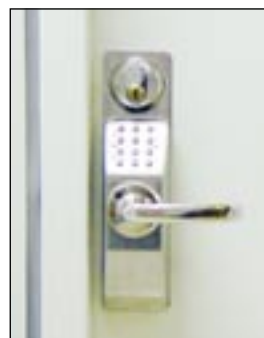

Så här enkelt monterar du Codoor – Världens snabbaste kodlås.

BEWATOR

BEWATOR AB, BOX 1275, 171 24 SOLNA
Besöksadress: Englundavägen 7
Tel: 08-627 00 95 (Växel)
Tel: 08-627 00 85 (Kundtjänst). Fax: 08-627 00 96
www.bewator.se • E-mail: info@bewator.se